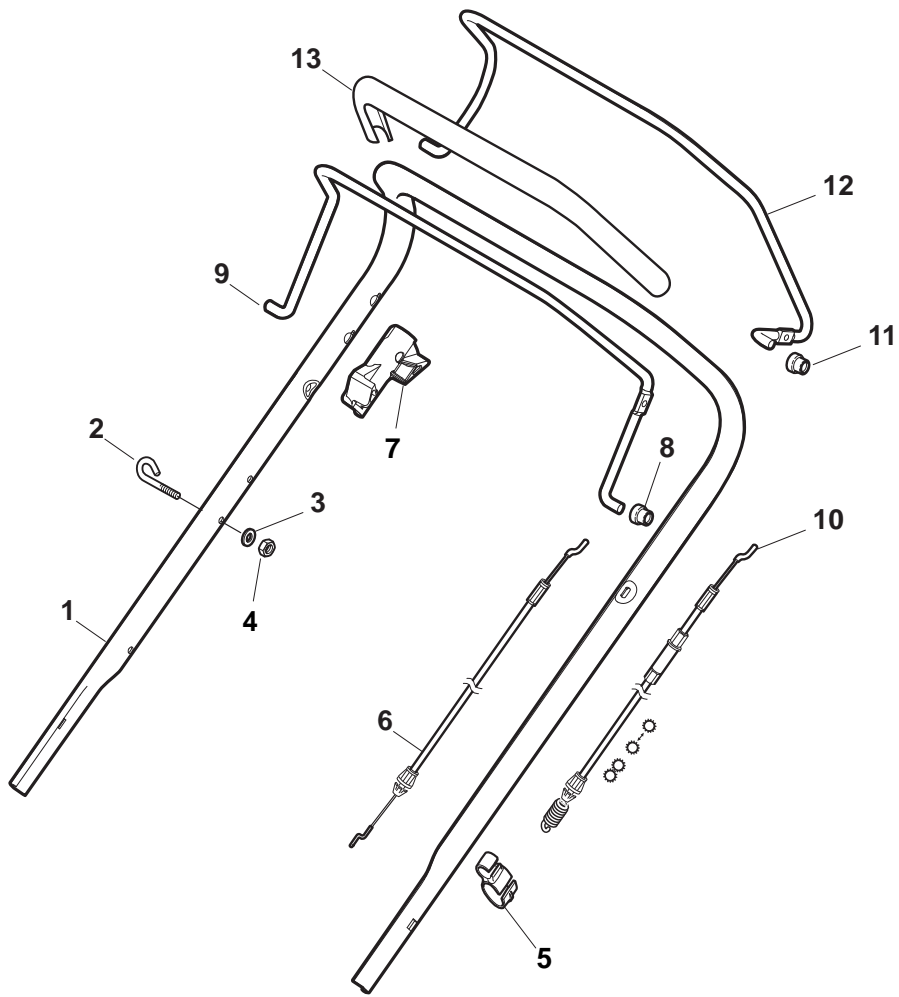

Handle, Upper Part (LUX Version)							
POS	PART. NO	Q.ty	DESCRIPTION	DESCRIZIONE	DESCRIPTION	BESCHREIBUNG	REMARKS
1	381006838/0	1	Handle, Upper Part	Manico, Parte Sup	Mancheron, Partie Superieure	Holm, Oberteil	for NT Throttle/DELTA Dashboard
1	381007522/0	1	Handle, Upper Part	Manico, Parte Sup	Mancheron, Partie Superieure	Holm, Oberteil	for TD-CA Dashboard (Black)
1	381007525/0	1	Handle, Upper Part	Manico, Parte Sup	Mancheron, Partie Superieure	Holm, Oberteil	for TD-CA Dashboard (Grey)
2	122430313/0	1	Guide Spring	Molla Guida	Ressort De Guide	Feder Führer	
3	112521330/0	1	Washer	Rosetta	Rondelle	Scheibe	
4	112154510/0	1	Nut	Dado	Ecrou	Mutter	
5	118390020/0	1	Fairlead	Fermacavo	Fixation Cable	Kabelbefestigung	
6	181030053/0	1	Cable, Thread Engine Brake	Cavo Freno Motore	Cable Frein Moteur	Kabel, Motorbremse	GGP-B&S Engine
6	181030054/0	1	Cable, Thread Engine Brake	Cavo Freno Motore	Cable Frein Moteur	Kabel, Motorbremse	M150-V35-SV40 Engine
6	181030070/0	1	Cable, Thread Engine Brake	Cavo Freno Motore	Cable Frein Moteur	Kabel, Motorbremse	for Honda Engine
7	322545204/0	1	Fulcrum Pin	Perno Fulcro	Pivot	Gelenkpunkt	
8	122041966/0	1	Bush	Bussola	Douille	Büchse	
9	181003300/1	1	Lever, Engine Brake	Leva Freno Motore	Levier Frein Moteur	Hebel, Motorbremse	
10	381030092/0	1	Cable, Rear Drive	Cavo Comando Trazione	Câble, Comm. Traction	Kabel, Antrieb	
11	122041966/0	1	Bush	Bussola	Douille	Büchse	
12	181003301/0	1	Lever, Driving	Leva Trazione	Levier Traction	Antriebhebel	
13	122291050/0	1	Handgrip Black	Impugnatura Manico Nera	Poignée Noir	Handgriff Schwarz