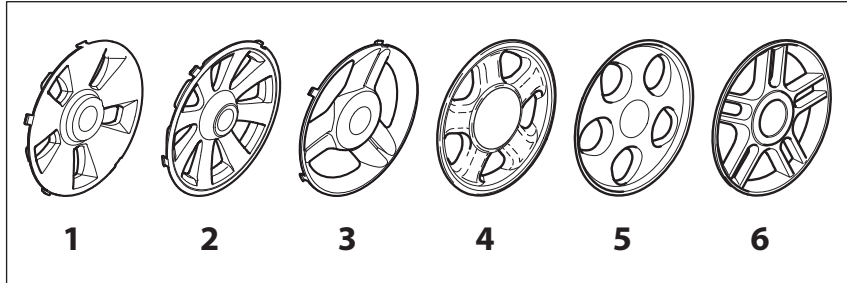

DELTA Wheels - Ø 200

NTD Wheels - Ø 200

Wheels							
POS	PART. NO	Q.ty	DESCRIPTION	DESCRIZIONE	DESCRIPTION	BESCHREIBUNG	REMARKS
1	381007483/1	4	Wheel Ø 200	Ruota Ø 200	Roue Ø 200	Rad Ø 200	
2	119216035/0	8	Bearing	Cuscinetto	Coussinet	Lager	
3	381007416/2	4	Wheel Ø 200	Ruota Ø 200	Roue Ø 200	Rad Ø 200	

DELTA Wheel (Pierced) - Ø 200

DELTA Wheel - Ø 200

DELTA Wheels with Bearing							
POS	PART. NO	Q.ty	DESCRIPTION	DESCRIZIONE	DESCRIPTION	BESCHREIBUNG	REMARKS
1	381007477/0	2	Wheel Ø 200	Ruota Ø 200	Roue Ø 200	Rad Ø 200	
2	119216035/0	8	Bearing	Cuscinetto	Coussinet	Lager	
3	322110640/0	2	Hub Cap Grey	Coprimezzo Grigio	Couvre-Moyeu Gris	Radkappe Grau	
4	381007483/1	2	Wheel Ø 200	Ruota Ø 200	Roue Ø 200	Rad Ø 200	