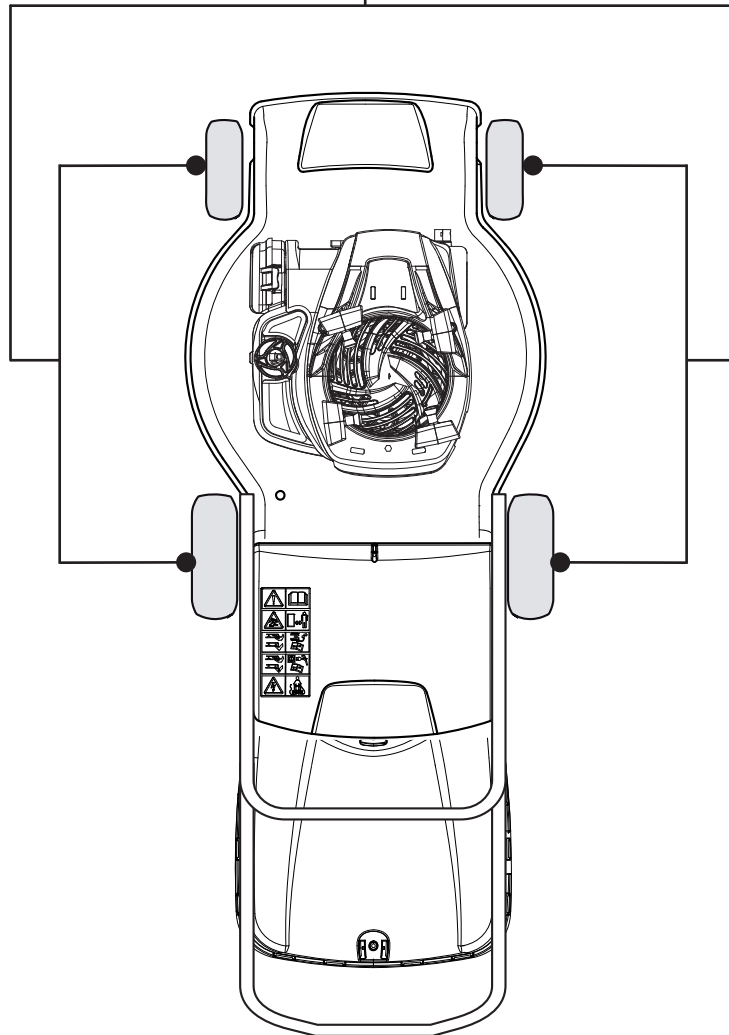

DELTA Wheels - Ø 200

NTD Wheels - Ø 200

Wheels							
POS	PART. NO	Q.ty	DESCRIPTION	DESCRIZIONE	DESCRIPTION	BESCHREIBUNG	REMARKS
1	381007483/1	4	Wheel Ø 200	Ruota Ø 200	Roue Ø 200	Rad Ø 200	
2	119216035/0	8	Bearing	Cuscinetto	Coussinet	Lager	
3	381007416/2	4	Wheel Ø 200	Ruota Ø 200	Roue Ø 200	Rad Ø 200	

DELTA Wheel (Pierced) - Ø 200

DELTA Wheel - Ø 200

DELTA Wheels with Bearing							
POS	PART. NO	Q.ty	DESCRIPTION	DESCRIZIONE	DESCRIPTION	BESCHREIBUNG	REMARKS
1	381007477/0	2	Wheel Ø 200	Ruota Ø 200	Roue Ø 200	Rad Ø 200	
2	119216035/0	8	Bearing	Cuscinetto	Coussinet	Lager	
3	322110640/0	2	Hub Cap Grey	Coprimezzo Grigio	Couvre-Moyeu Gris	Radkappe Grau	
4	381007483/1	2	Wheel Ø 200	Ruota Ø 200	Roue Ø 200	Rad Ø 200	