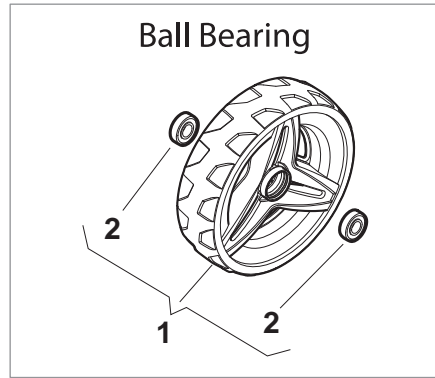

DELTA Wheel (Pierced) - Ø 200

DELTA Wheel - Ø 200

DELTA Wheels with Bearing							
POS	PART. NO	Q.ty	DESCRIPTION	DESCRIZIONE	DESCRIPTION	BESCHREIBUNG	REMARKS
1	381007477/0	2	Wheel Ø 200	Ruota Ø 200	Roue Ø 200	Rad Ø 200	
2	119216035/0	8	Bearing	Cuscinetto	Coussinet	Lager	
3	322110640/0	2	Hub Cap Grey	Coprimezzo Grigio	Couvre-Moyeu Gris	Radkappe Grau	
4	381007483/1	2	Wheel Ø 200	Ruota Ø 200	Roue Ø 200	Rad Ø 200