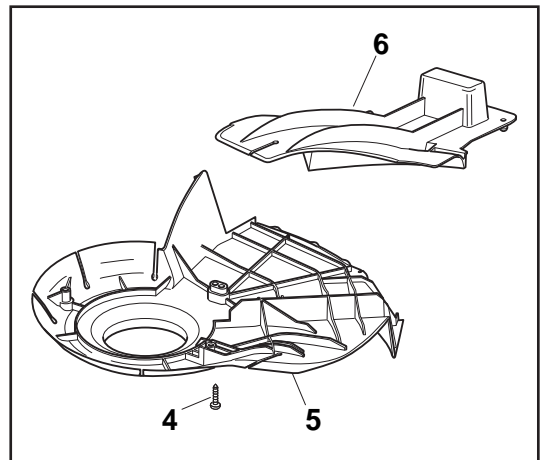

DELTA Wheel (Pierced) - Ø 200

DELTA Wheel - Ø 200

DELTA Wheels with Bearing							
POS	PART. NO	Q.ty	DESCRIPTION	DESCRIZIONE	DESCRIPTION	BESCHREIBUNG	REMARKS
1	381007477/0	2	Wheel Ø 200	Ruota Ø 200	Roue Ø 200	Rad Ø 200	
2	119216035/0	8	Bearing	Cuscinetto	Coussinet	Lager	
3	322110640/0	2	Hub Cap Grey	Coprimezzo Grigio	Couvre-Moyeu Gris	Radkappe Grau	
4	381007483/1	2	Wheel Ø 200	Ruota Ø 200	Roue Ø 200	Rad Ø 200	

CARTER STANDARD (No Mulching)

CARTER MULCHING (No Mulching)

KIT MULCHING

Carter

POS	PART. NO	Q.ty	DESCRIPTION	DESCRIZIONE	DESCRIPTION	BESCHREIBUNG	REMARKS
1	322291150/0	1	Rubber Insert	Inserto In Gomma	Insert De	Gummi Einsatz	
2	122060193/0	1	Protection, Belt	Carter Cinghia	Protection Courroire	Schutz, Riemen	
3	112728530/0	1	Screw	Vite	Vis	Schraube	
4	112728530/0	3	Screw	Vite	Vis	Schraube	
5	322060197/3	1	Protection, Belt	Carter Cinghia	Protection Courroire	Schutz, Riemen	
6	122140222/0	1	Deflector	Deflettore	Deflecteur	Abweiser	
7	322500103/0	1	Front Combi	Pettine Anteriore	Vorne Comb	Peigne Avant	
8	112523000/1	2	Washer	Rosetta	Rondelle	Scheibe	
9	112728124/0	2	Screw	Vite	Vis	Schraube	