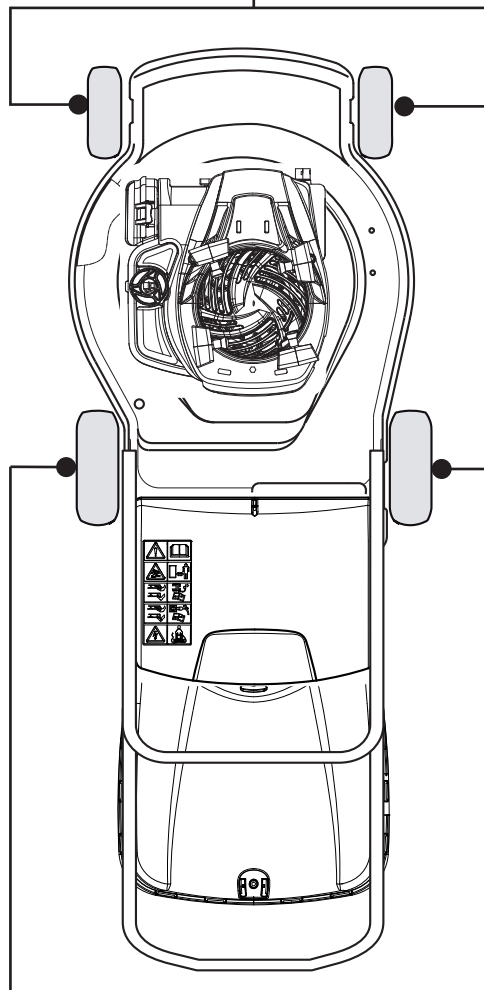

DELTA Wheels - Ø 200

NTD Wheels - Ø 200

Wheels							
POS	PART. NO	Q.ty	DESCRIPTION	DESCRIZIONE	DESCRIPTION	BESCHREIBUNG	REMARKS
1	381007483/1	4	Wheel Ø 200	Ruota Ø 200	Roue Ø 200	Rad Ø 200	
2	119216035/0	8	Bearing	Cuscinetto	Coussinet	Lager	
3	381007416/2	4	Wheel Ø 200	Ruota Ø 200	Roue Ø 200	Rad Ø 200	

DELTA Wheel (Pierced) - Ø 200

DELTA Wheel - Ø 200

DELTA Wheels with Bearing							
POS	PART. NO	Q.ty	DESCRIPTION	DESCRIZIONE	DESCRIPTION	BESCHREIBUNG	REMARKS
1	381007477/0	2	Wheel Ø 200	Ruota Ø 200	Roue Ø 200	Rad Ø 200	
2	119216035/0	8	Bearing	Cuscinetto	Coussinet	Lager	
3	322110640/0	2	Hub Cap Grey	Coprimezzo Grigio	Couvre-Moyeu Gris	Radkappe Grau	
4	381007483/1	2	Wheel Ø 200	Ruota Ø 200	Roue Ø 200	Rad Ø 200	