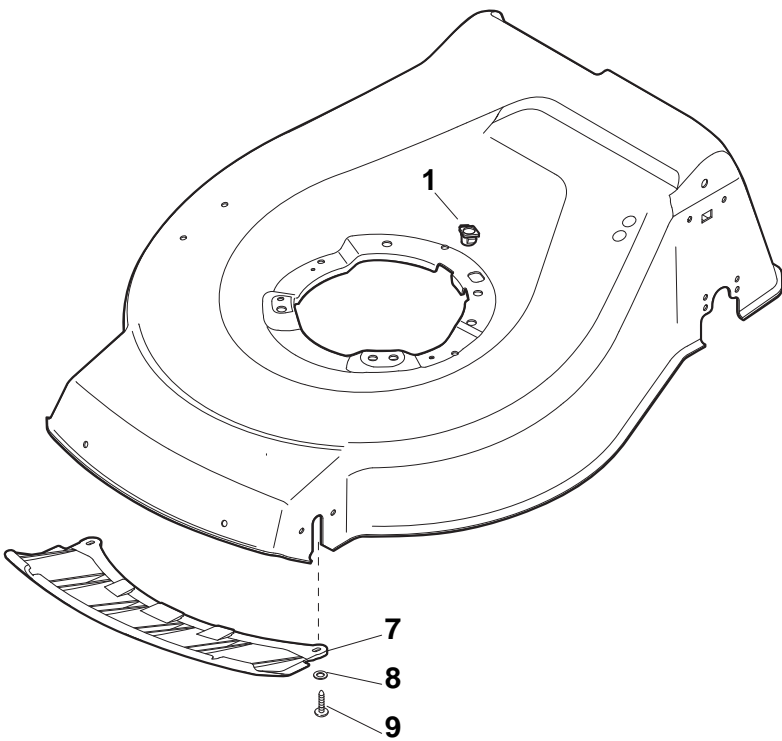

CARTER STANDARD (No Mulching)

CARTER MULCHING (No Mulching)

KIT MULCHING

Carter

POS	PART. NO	Q.ty	DESCRIPTION	DESCRIZIONE	DESCRIPTION	BESCHREIBUNG	REMARKS
1	322291150/0	1	Rubber Insert	Inserto In Gomma	Insert De	Gummi Einsatz	
2	122060193/0	1	Protection, Belt	Carter Cinghia	Protection Courroire	Schutz, Riemen	
3	112728530/0	1	Screw	Vite	Vis	Schraube	
4	112728530/0	3	Screw	Vite	Vis	Schraube	
5	322060197/3	1	Protection, Belt	Carter Cinghia	Protection Courroire	Schutz, Riemen	
6	122140222/0	1	Deflector	Deflettore	Deflecteur	Abweiser	
7	322500103/0	1	Front Combi	Pettine Anteriore	Vorne Comb	Peigne Avant	
8	112523000/1	2	Washer	Rosetta	Rondelle	Scheibe	
9	112728124/0	2	Screw	Vite	Vis	Schraube	